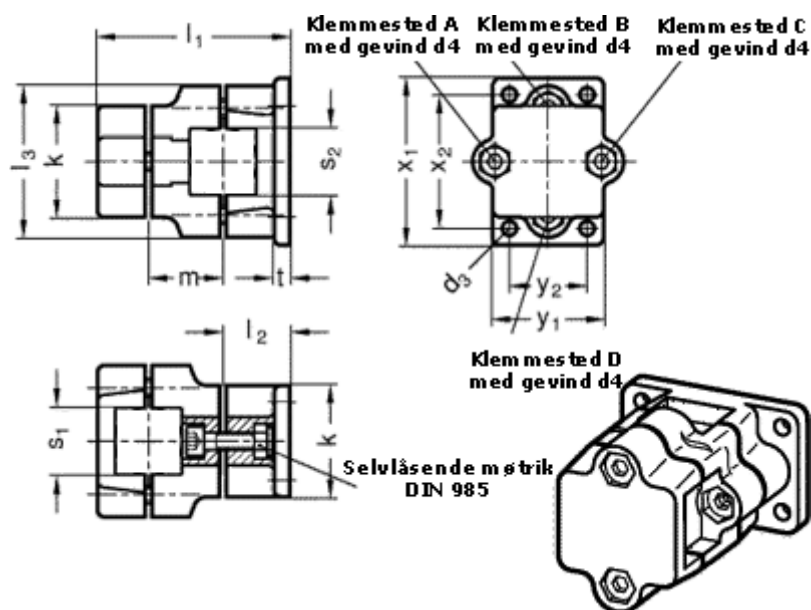

Varenummer: 20141V25V252BL  
 Beskrivelse: E+G Kryds m/flange  
 GN141-V25-V25-2-BL

## Mål

$d_3 = 7$	$s_2 = 25$
$d_4 = M 8$	$t = 7$
$k = 50$	Vippehåndtag = GN 911-M 8-35 skal bestilles separat
$l_1 = 89$	$x_1 = 75$
$l_2 = 30$	$x_2 = 60$
$l_3 = 68$	$y_1 = 50$
$m = 36$	$y_2 = 35$
$s_1 = 25$	